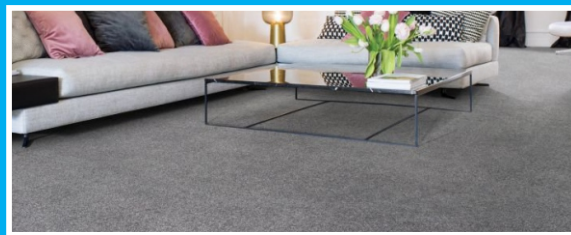

**WORKSTEP™**  
*Blissful*

Nazwa kolekcji	: Blissful	
Linia	: Earth-line	
Zacieśnienie	: 1/8"	
Struktura	: pętka strzyżona	
Gęstość tkania	ISO 1763	: ± 122850 splotów/m2
Skład runa		: 100% polipropylen Stainsafe
Gramatura runa	ISO 8543	: 1450 g/m2 ± 5%
Wysokość runa	ISO 1766	: 8,0 mm ± 5%
Wysokość całkowita	ISO 1765	: 10,0 mm ± 5%
Podkład płytki		: Bitum
Masa całkowita	ISO 8543	: 4560 g/m2 ± 7,5%
Wymiary płytki		: 50 x 50 cm
Liczba m2 w opakowaniu		: 3m2
Klasa użytkowa	EN 1307	: 22
Obciążenie statyczne		: antystatyczny
Odporność na ogień	EN ISO 11925-2 EN ISO 9239-1	: Efl
Odporność kolorów na światło	ISO 105 B02	: > 5-6
Pranie wodą	ISO 105 E01	: 3-4